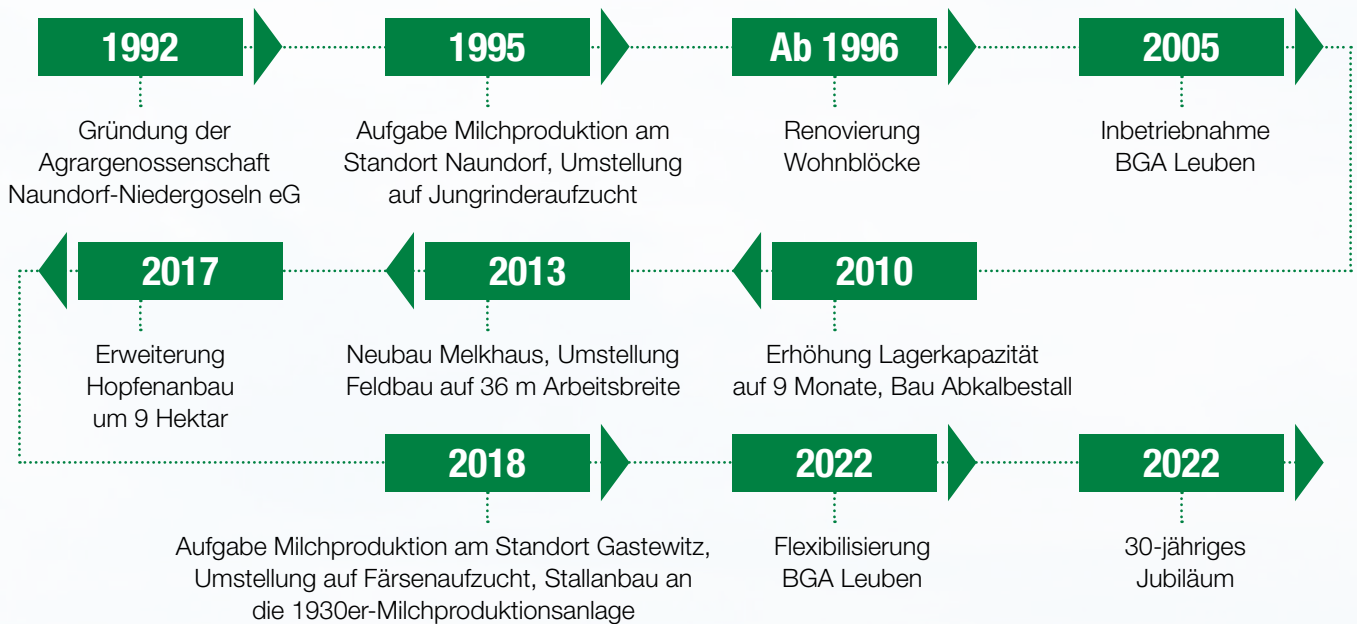

Unser Selbstverständnis umfasst neben einer gesetzeskonformen Bewirtschaftung des Betriebes auch ein starkes Engagement für umweltgerechte Verfahren in der Landwirtschaft. Deshalb nehmen wir an der Umweltallianz Land- und Forstwirtschaft im Freistaat Sachsen teil.

# Unsere wichtigsten Meilensteine

**Für das Wohl der Tiere -  
Seit 3 Generationen wird der Beruf eines  
Tierarztes in der Familie Leidel fortgeführt.**

Straße der Einheit 47a  
04769 Naundorf/ Sachsen  
Telefon: 03435 66 60 50  
[www.tierarztpraxis-naundorf.de](http://www.tierarztpraxis-naundorf.de)  
[info@tierarztpraxis-naundorf.de](mailto:info@tierarztpraxis-naundorf.de)